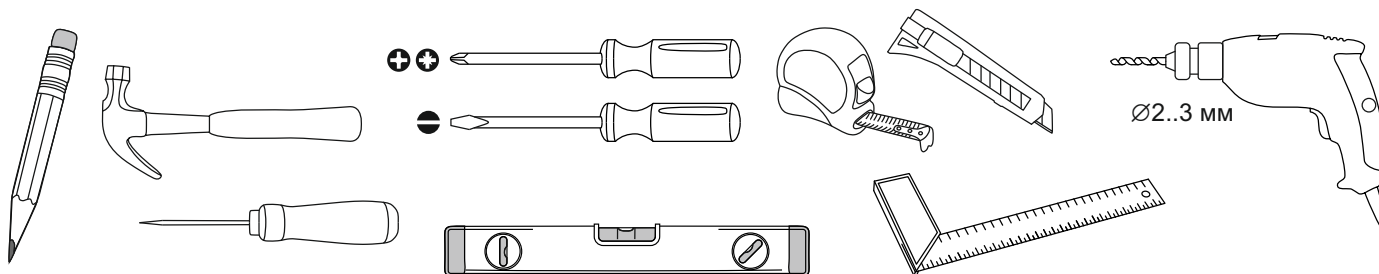

K1.4 10 шт.		K1.6 1 шт.		K1.22 24 шт.		K2.1 14 шт.		K2.2 14 шт.		K3.2 4 шт.	
Конфирмат 7x50		Ключ конфирматный		Винт М6х12		Эксцентрик		Шток эксцентрика		Заглушка конфирмата	
K3.4 2 шт.		K4.1 10 шт.									
Заглушка эксцентрика № 1		Подпятник с гвоздем									

- Производитель оставляет за собой право не комплектовать наружную и внутреннюю невидимую фурнитуру, а также технологические отверстия заглушками.
- Изображение фурнитуры дает представление о ее внешнем виде и не отображает реальных размеров.
- Обратите внимание на подбор соответствующих саморезов.

РЕКОМЕНДУЕМЫЕ ИНСТРУМЕНТЫ ДЛЯ СБОРКИ

ПОДГОТОВКА К СБОРКЕ

Перед началом сборки необходимо:

1. Внимательно ознакомиться с данной инструкцией.
2. Распаковать упаковки, скомплектовать детали согласно схемам и проверить наличие необходимой фурнитуры.
3. Убедиться, что номера деталей на схемах соответствуют номерам, указанным на нелицевых кромках деталей.

Во избежание повреждения поверхностей деталей рекомендуется постелить на место сборки мягкую плотную ткань или гофрокартон из упаковки.

ВНИМАНИЕ!

Не забивайте саморезы молотком! Нарушение этого требования может привести к снижению жесткости узлов и всей конструкции.