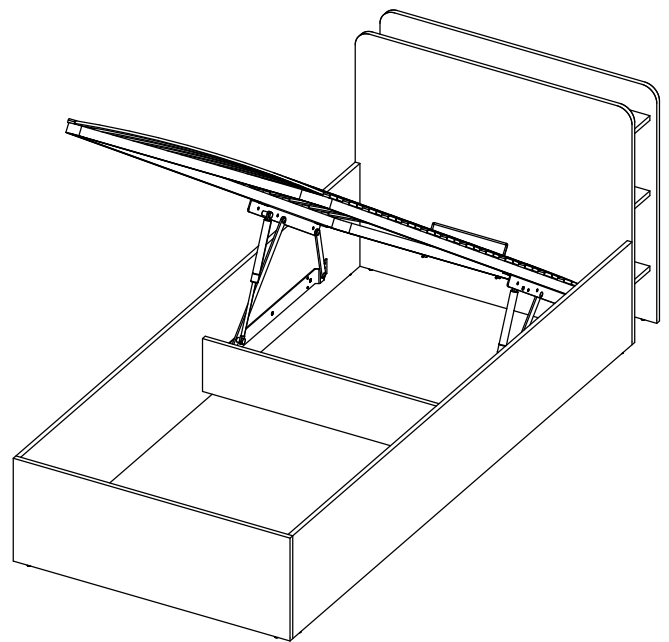

Кровать с основанием ортопедическим с подъемным механизмом (Р)