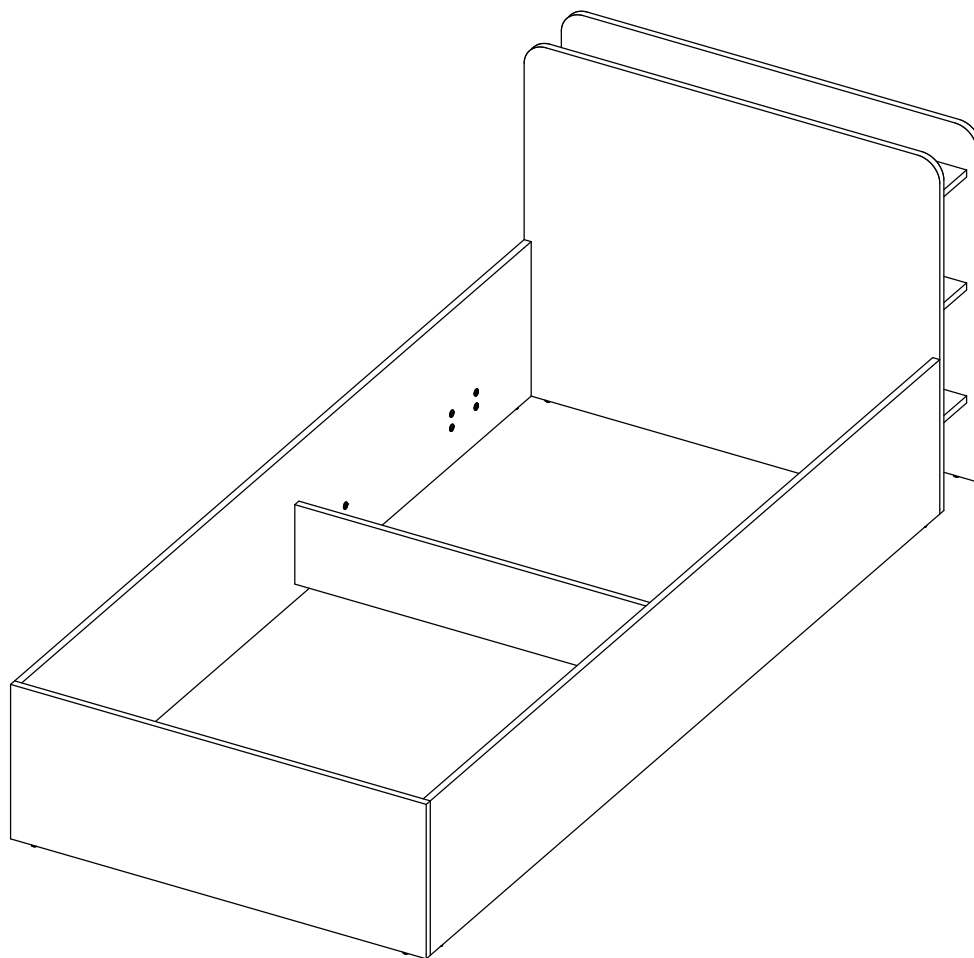

**МЕБЕЛЬСОН—КОГДА ВАЖНО, ЧТОБЫ
ДОМА БЫЛО ХОРОШО!**

Кровать 90х200 см «Юниор»

ГАБАРИТНЫЕ РАЗМЕРЫ: 944(ш)х2178(г)х805(в) мм

УВАЖАЕМЫЕ ПОКУПАТЕЛИ!

Вся выпускаемая мебель поставляется в разобранном виде — это обеспечивает сохранность внешнего вида и удобство транспортировки. Упаковка должна быть надёжно защищена от ударов, влаги и загрязнений.