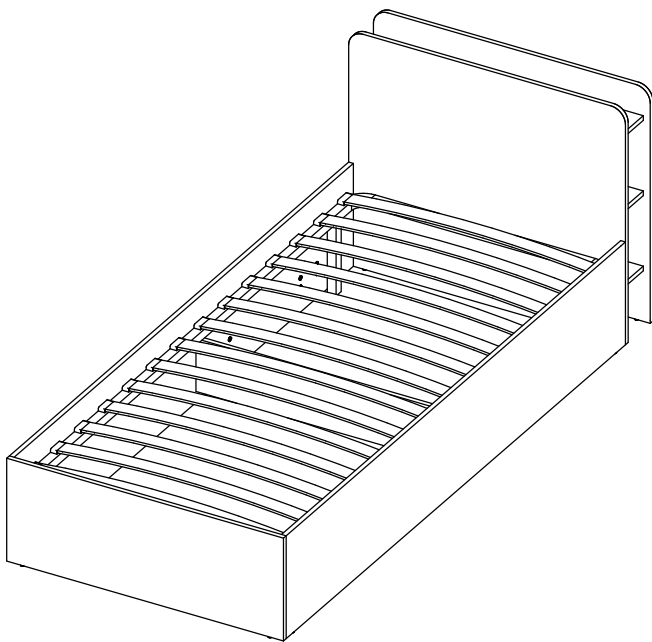

ВАРИАНТЫ КОМПЛЕКТАЦИИ:

Кровать с основанием ортопедическим с опорами (О)